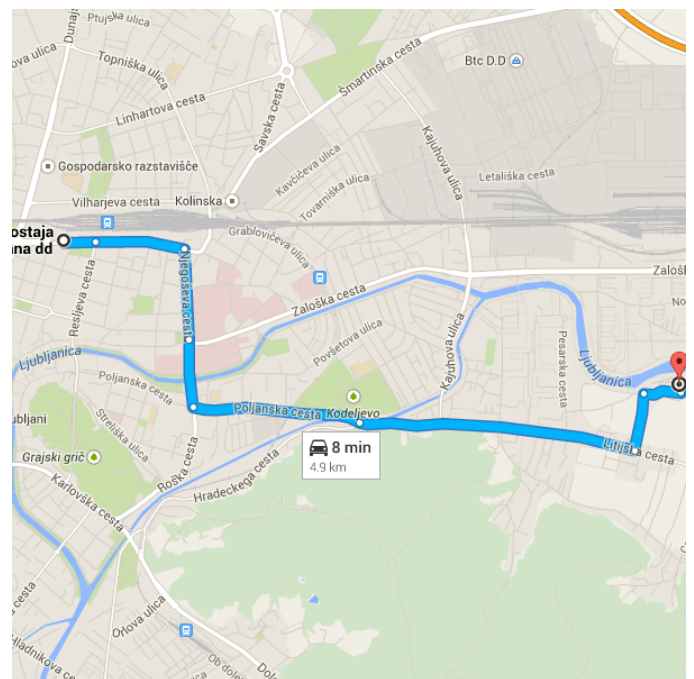

Directions from Avtobusna Postaja Ljubljana d.d. to Optacore

Avtobusna Postaja Ljubljana d.d.

Trg Osvobodilne fronte 4, 1000 Ljubljana, Slovenia

Take Poljanska cesta and Litijska cesta to Pot na Breje

4.3 km / 7 min

- ↑ 1. Head east on Trg Osvobodilne fronte toward Kolodvorska ulica

190 m
- ↑ 2. Continue onto Masarykova cesta

550 m
- ↘ 3. Turn right onto Njogoševa cesta

550 m
- ↑ 4. Continue onto Roška cesta

400 m
- ↙ 5. Turn left onto Poljanska cesta

1.0 km
- ↑ 6. Continue onto Litijska cesta

1.6 km

Follow Pot na Breje to Trpinčeva ulica

650 m / 2 min

- ↙ 7. Turn left onto Pot na Breje

350 m

- 8. Turn right onto Trpinčeva ulica 230 m

- 9. Turn left to stay on Trpinčeva ulica 73 m
 -  Restricted usage road
 -  Destination will be on the left

Map data ©2015 Google

Directions from Železniška postaja Ljubljana to Optacore

○ Železniška postaja Ljubljana
Ljubljana, Slovenia

Head south on Trg Osvobodilne fronte toward Masarykova cesta

21 m / 4 s

Take Poljanska cesta and Litijska cesta to Pot na Breje