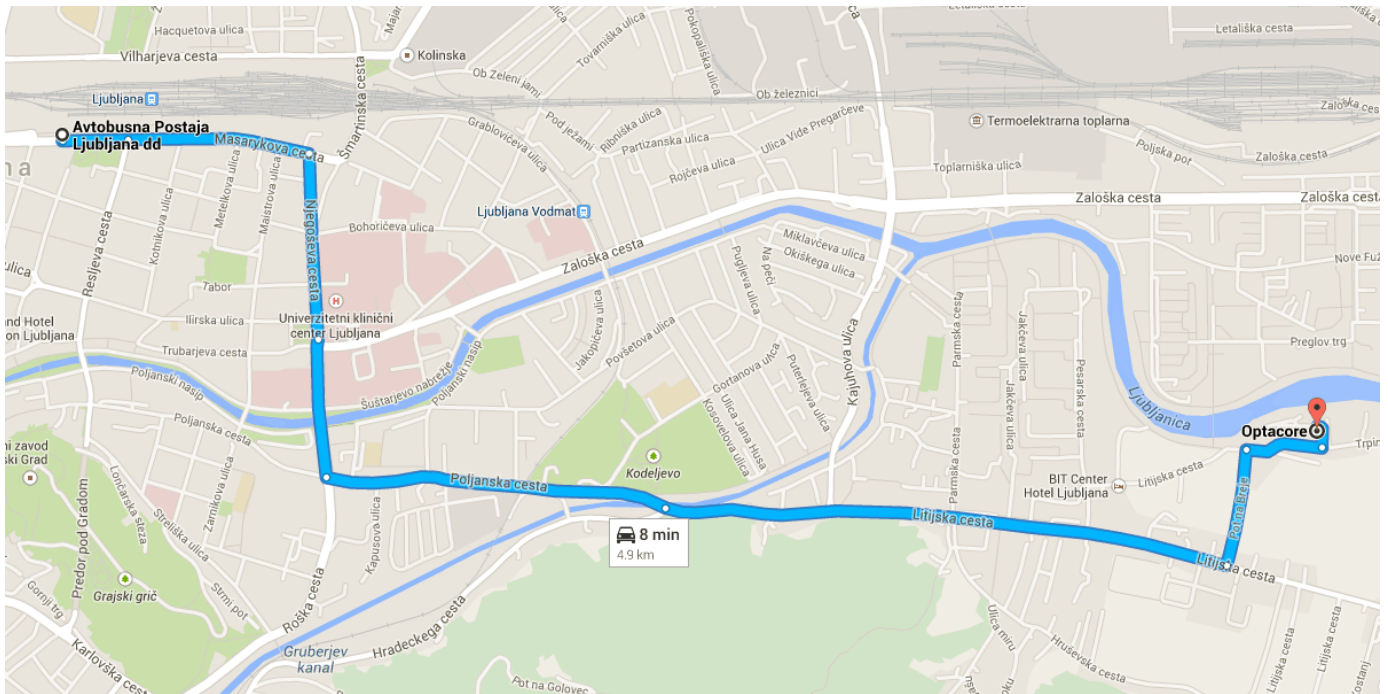

Directions from Avtobusna Postaja Ljubljana d.d. to Optacore

Avtobusna Postaja Ljubljana d.d.

Trg Osvobodilne fronte 4, 1000 Ljubljana, Slovenia

Take Poljanska cesta and Litijska cesta to Pot na Breje

4.3 km / 7 min

- ↑ 1. Head east on Trg Osvobodilne fronte toward Kolodvorska ulica

190 m
- ↑ 2. Continue onto Masarykova cesta

550 m
- ↘ 3. Turn right onto Njogoševa cesta

550 m
- ↑ 4. Continue onto Roška cesta

400 m
- ↙ 5. Turn left onto Poljanska cesta

1.0 km
- ↑ 6. Continue onto Litijska cesta

1.6 km

Follow Pot na Breje to Trpinčeva ulica

650 m / 2 min

- ↙ 7. Turn left onto Pot na Breje

350 m

- 8. Turn right onto Trpinčeva ulica 230 m

- 9. Turn left to stay on Trpinčeva ulica 73 m
 -  Restricted usage road
 -  Destination will be on the left

Map data ©2015 Google

Directions from Železniška postaja Ljubljana to Optacore

○ Železniška postaja Ljubljana
Ljubljana, Slovenia

Head south on Trg Osvobodilne fronte toward Masarykova cesta

21 m / 4 s

Take Poljanska cesta and Litijska cesta to Pot na Breje